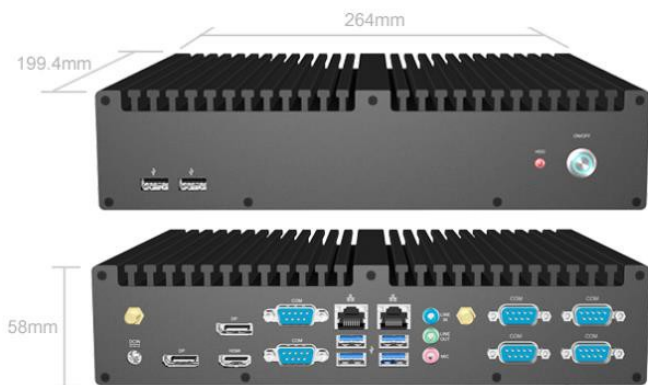

Промышленный ПК СПАРКС JW697

Малогабаритные промышленный ПК СПАРКС формата Mini-ITX с пассивным охлаждением может использоваться для встраиваемых компьютерных комплексов (банкоматы, платежные терминалы и т.п.), а также для мобильных бортовых систем. Решения СПАРКС являются высокопроизводительными компьютерами с пониженным энергопотреблением, широким диапазоном напряжения электропитания, а также предусмотрены различные возможности монтажа корпуса устройства. Для каждой модели предлагается несколько базовых конфигураций, возможно изменения комплектации под определенное назначение.

Применение

- в качестве составных частей диагностических комплексов в медицине
- в качестве аппаратной платформы для реализации визуализации и человеко-машинного интерфейса

Спецификация

Установленный процессор	Intel LGA1151 Socket 6-го и 7-го поколений Skylake/Kaby Lake Pentium, Core i3/i5/i7 до 35W	Порты ввода-вывода, задняя панель	4 * USB 3.0 ports 1 * HDMI , 2 * DP 2 * RJ45 Line-in, Line-out, MIC 2 * COM (RS232/422/485) 4 * COM (RS232) 2 * Антенных разъема 1 * DC-In jack 1 * Кнопка питания	Корпус	Mini-ITX с пассивным охлаждением
Чипсет	Intel Q170	передняя панель	1 * HDD LED 2 * USB 2.0 ports	Сетевые устройства	2 * Intel Gigabit LAN (i219LM,i211AT)
Поддержка памяти	2 * SO-DIMM / dual channel DDR4-2133 до 32GB	Питание	Вход: 19В/6.3А Через адаптер: 100-240В 120Вт	Поддержка операционных систем	Win 7, Win 8.1, Win 10, Linux
Накопители данных	1 * 2.5" SATA3 6Gb/s 1 * Full-size mSATA / Mini-PCI Express shared slot	Габариты	Д264 xШ199.4 xВ58 мм	Рабочая температура	0~40 ° C
Видеоадаптер	интегрированный в процессор Intel HD Graphics	Вес нетто	4.2 кг	Температура хранения	-10-75 ° C
Аудио	Line-in, Line-out, MIC			Приспособления	Настенное крепление, совместимость с Din Rail Clip